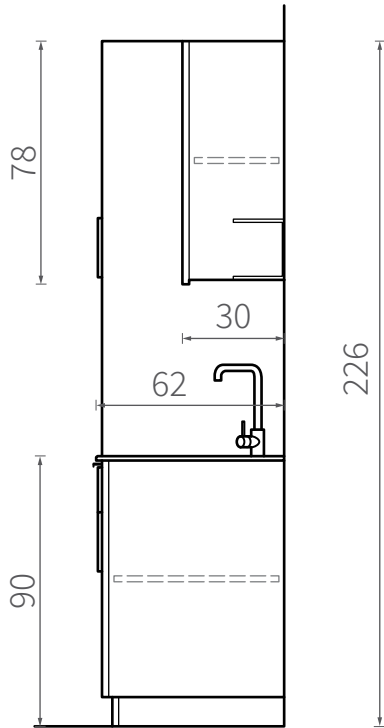

# מדריר מידות | מטבח 2.1M | ח.ט. PREMIUM

אורך המטבח 210 ס"מ, אורך משטח השיש 154 ס"מ  
 גובה המטבח 90 ס"מ, עומק ארונות תחתונים 60 ס"מ כולל דלתות  
 עומק ארונות עליונים 30 ס"מ כולל דלתות

חזית צד

חזית

משטח שיש מבט על