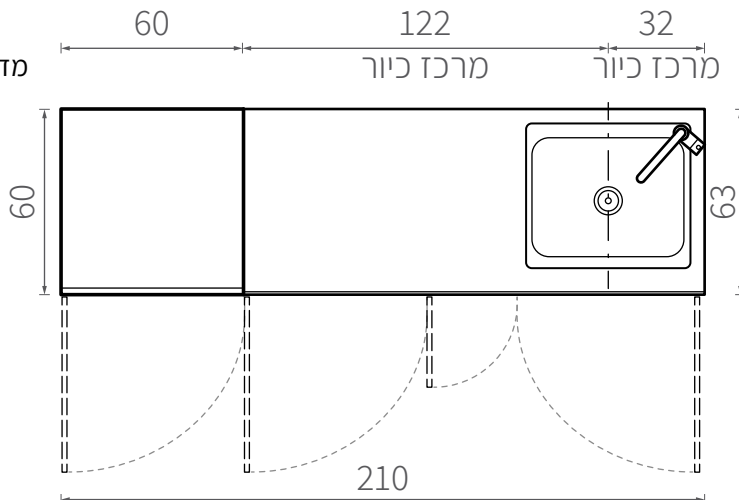

# מדריר מידות | מטבח 2.1M | ח.ט. PREMIUM

אורך המטבח 210 ס"מ, אורך משטח השיש 154 ס"מ  
 גובה המטבח 90 ס"מ, עומק ארונות תחתונים 60 ס"מ כולל דלתות  
 עומק ארונות עליונים 30 ס"מ כולל דלתות

חזית צד

חזית

משטח שיש מבט על