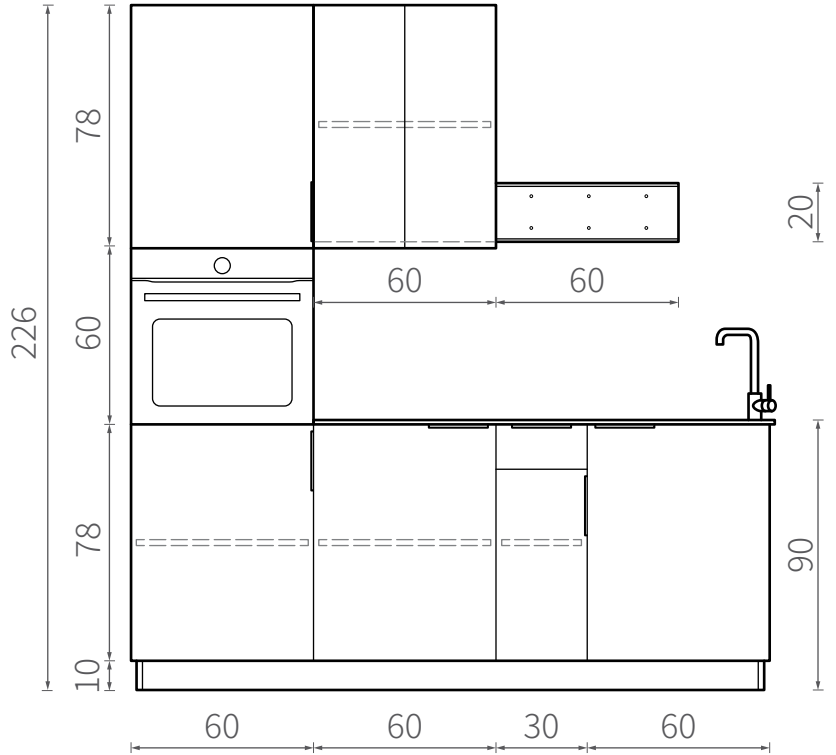

# מדריר מידות | מטבח 2.1M | ח.ט. PREMIUM

אורך המטבח 210 ס"מ, אורך משטח השיש 154 ס"מ  
 גובה המטבח 90 ס"מ, עומק ארונות תחתונים 60 ס"מ כולל דלתות  
 עומק ארונות עליונים 30 ס"מ כולל דלתות

חזית צד

חזית

משטח שיש מבט על