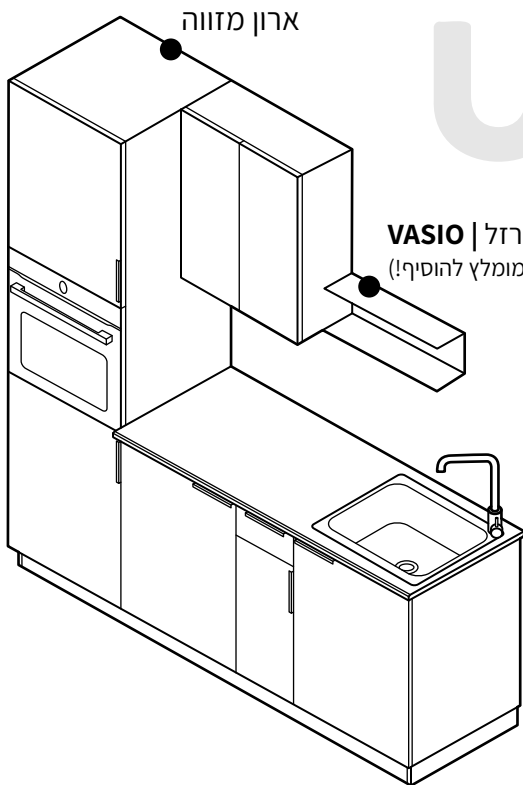

# מדריר מידות | מטבח 2.1M | ח.ט. PREMIUM

אורך המטבח 210 ס"מ, אורך משטח השיש 154 ס"מ  
 גובה המטבח 90 ס"מ, עומק ארונות תחתונים 60 ס"מ כולל דלתות  
 עומק ארונות עליונים 30 ס"מ כולל דלתות

חזית צד

חזית

משטח שיש מבט על