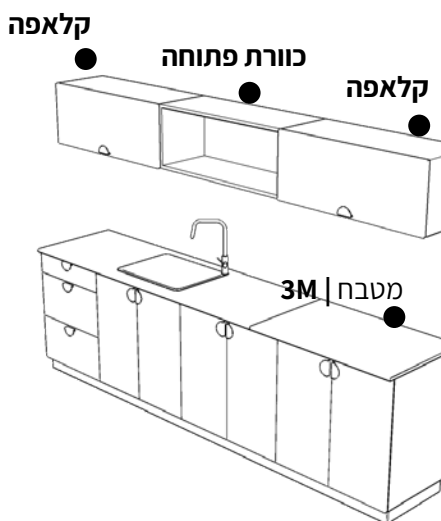

מדרוך מידות | מטבח 3M | units BASIC

אורך המטבח 300 ס"מ, אורך משטח השיש 304 / 305 ס"מ
 גובה המטבח 90 ס"מ, עומק ארונות תחתונים 60 ס"מ כולל דלתות
 עומק ארונות עליונים קלאפות 30 ס"מ כולל דלתות

חזית צד

חזית

משטח שיש