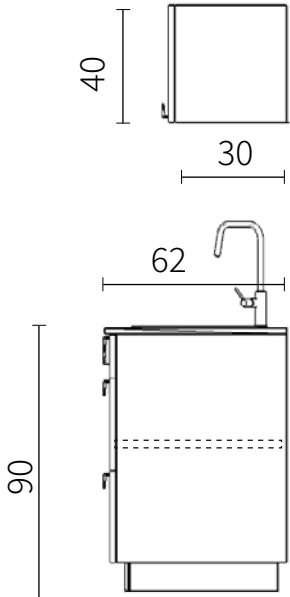

מדרוך מידות | מטבח 3M | units BASIC

אורך המטבח 300 ס"מ, אורך משטח השיש 304 / 305 ס"מ
 גובה המטבח 90 ס"מ, עומק ארונות תחתונים 60 ס"מ כולל דלתות
 עומק ארונות עליונים קלאפות 30 ס"מ כולל דלתות

חזית צד

חזית

משטח שיש