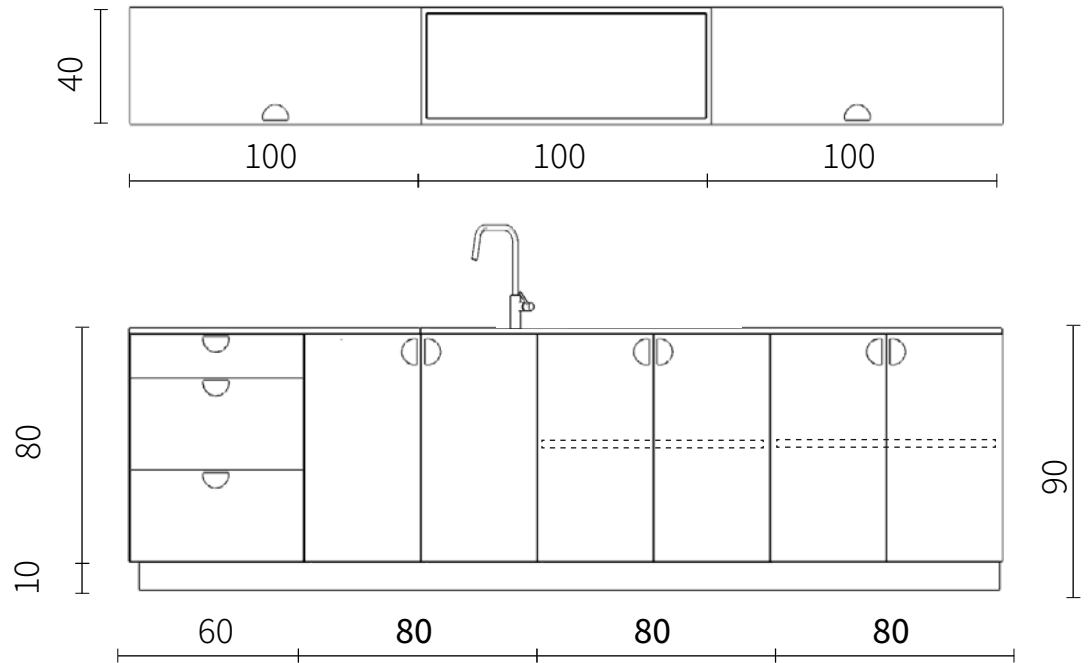

מדרוך מידות | מטבח 3M | units BASIC

אורך המטבח 300 ס"מ, אורך משטח השיש 304 / 305 ס"מ
 גובה המטבח 90 ס"מ, עומק ארונות תחתונים 60 ס"מ כולל דלתות
 עומק ארונות עליונים קלאפות 30 ס"מ כולל דלתות

חזית צד

חזית

משטח שיש