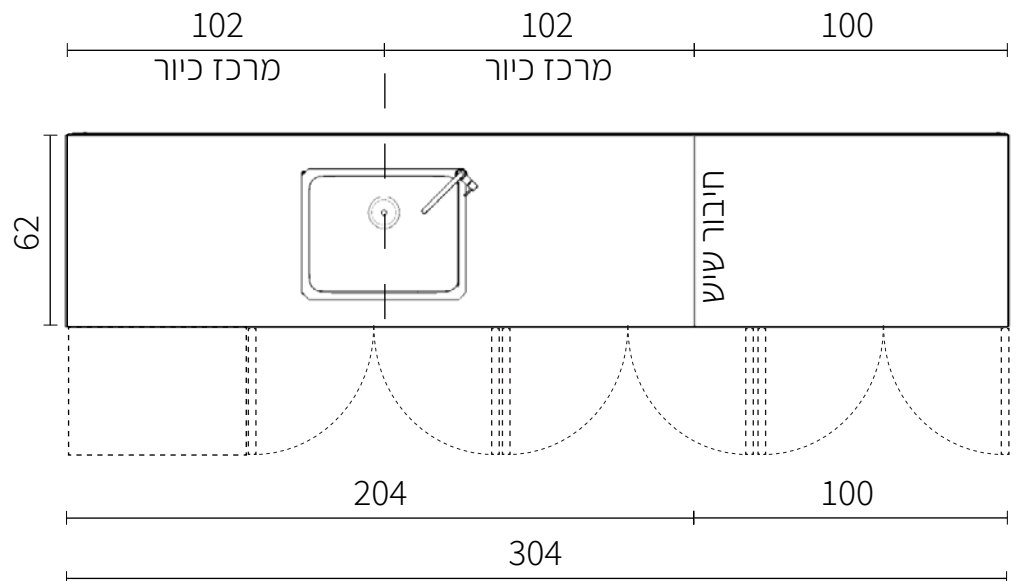

מדרוך מידות | מטבח 3M | units BASIC

אורך המטבח 300 ס"מ, אורך משטח השיש 304 / 305 ס"מ
 גובה המטבח 90 ס"מ, עומק ארונות תחתונים 60 ס"מ כולל דלתות
 עומק ארונות עליונים קלאפות 30 ס"מ כולל דלתות

חזית צד

חזית

משטח שיש